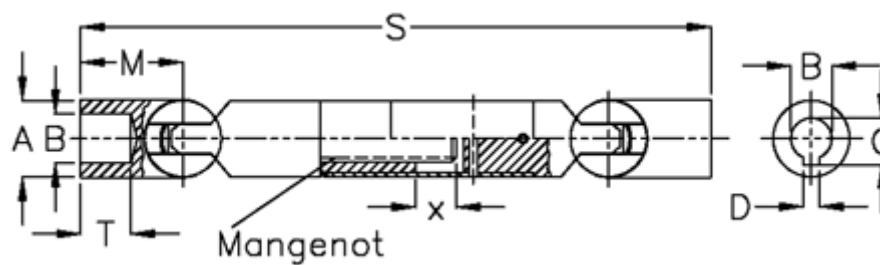

Varenummer: 078201031

Beskrivelse: Kugleled med udtræk 0.820.103.001  
s=150 x=15 boring 10 m/not

## Mål

A	= 20	T = 13
B H7	= 10	x = 15
C	= 11.4	
D	= 3	
M	= 25.0	
Mangenot	= 6x11x14	
MD max. Nm	= 20	
s	= 150	